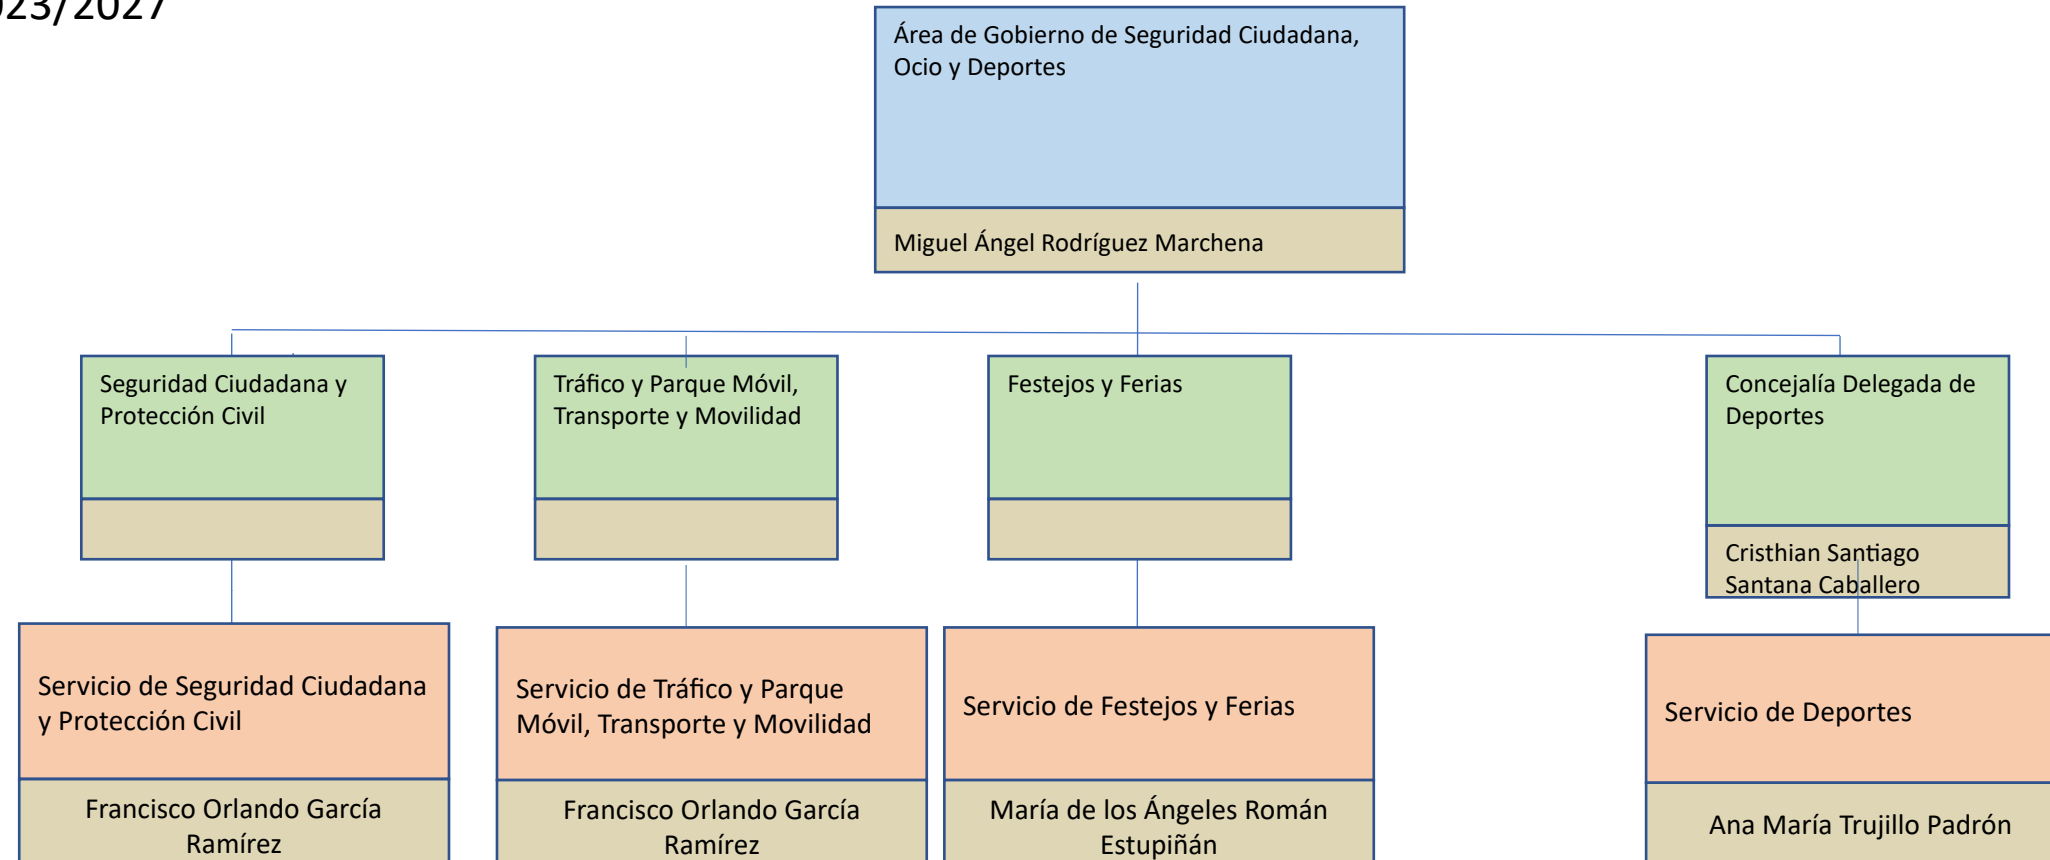

Ayuntamiento de Telde

Corporación 2023/2027

ESTRUCTURA ORGÁNICA DEL AYUNTAMIENTO DE TELDE

Ayuntamiento
de Telde

Corporación
2023/2027

ESTRUCTURA ORGÁNICA DEL AYUNTAMIENTO DE TELDE

Area de Gobierno de Economía, Hacienda y Empleo

Ayuntamiento
de Telde

Corporación
2023/2027

ESTRUCTURA ORGÁNICA DEL AYUNTAMIENTO DE TELDE

Area de Gobierno de Recursos Humanos

Ayuntamiento
de Telde

Corporación
2023/2027

ESTRUCTURA ORGÁNICA DEL AYUNTAMIENTO DE TELDE

Area de Gobierno de Seguridad Ciudadana, Ocio y Deportes

Ayuntamiento
de Telde

Corporación
2023/2027

ESTRUCTURA ORGÁNICA DEL AYUNTAMIENTO DE TELDE

Area de Gobierno de Infraestructuras y Vivienda

Ayuntamiento
de Telde