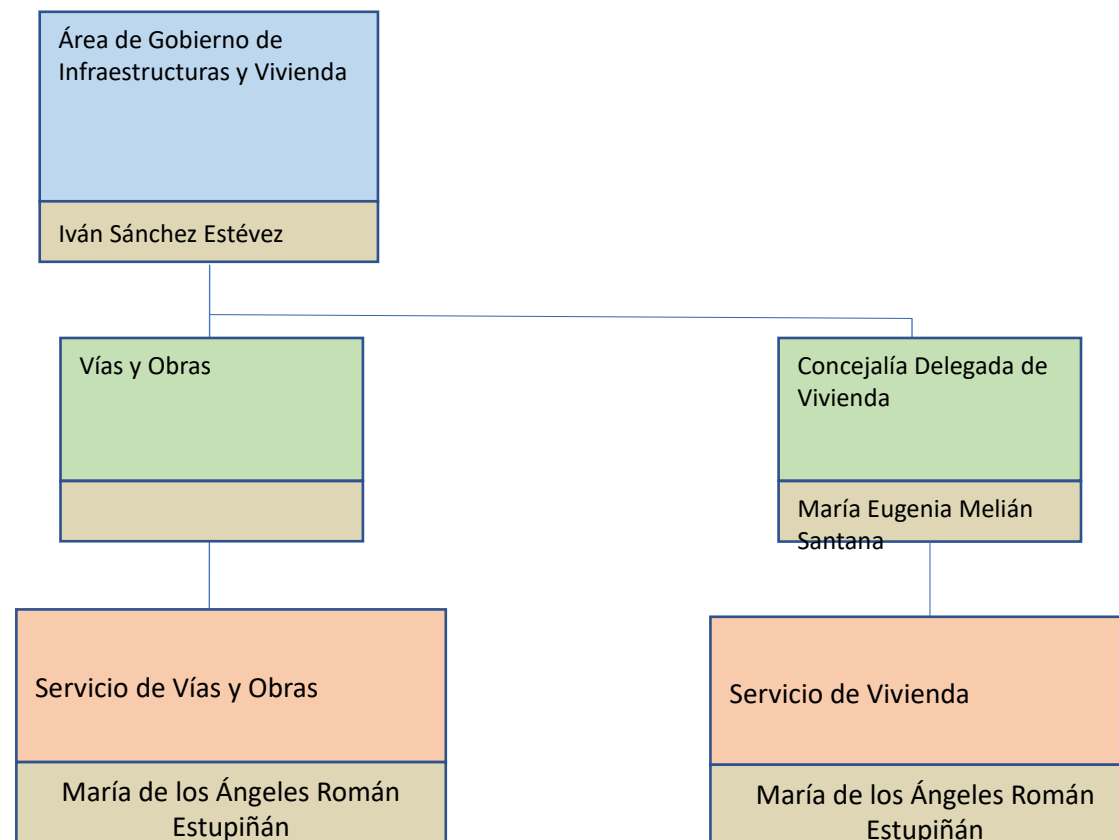

Ayuntamiento
de Telde

Corporación
2023/2027

ESTRUCTURA ORGÁNICA DEL AYUNTAMIENTO DE TELDE

Area de Gobierno de Recursos Humanos

Ayuntamiento
de Telde

Corporación
2023/2027

ESTRUCTURA ORGÁNICA DEL AYUNTAMIENTO DE TELDE

Area de Gobierno de Seguridad Ciudadana, Ocio y Deportes

Ayuntamiento
de Telde

Corporación
2023/2027

ESTRUCTURA ORGÁNICA DEL AYUNTAMIENTO DE TELDE

Area de Gobierno de Infraestructuras y Vivienda

Ayuntamiento
de Telde

Corporación
2023/2027

ESTRUCTURA ORGÁNICA DEL AYUNTAMIENTO DE TELDE

Area de Gobierno de Sector Primario, Playas y Contratación

Ayuntamiento
de Telde

Corporación
2023/2027

ESTRUCTURA ORGÁNICA DEL AYUNTAMIENTO DE TELDE