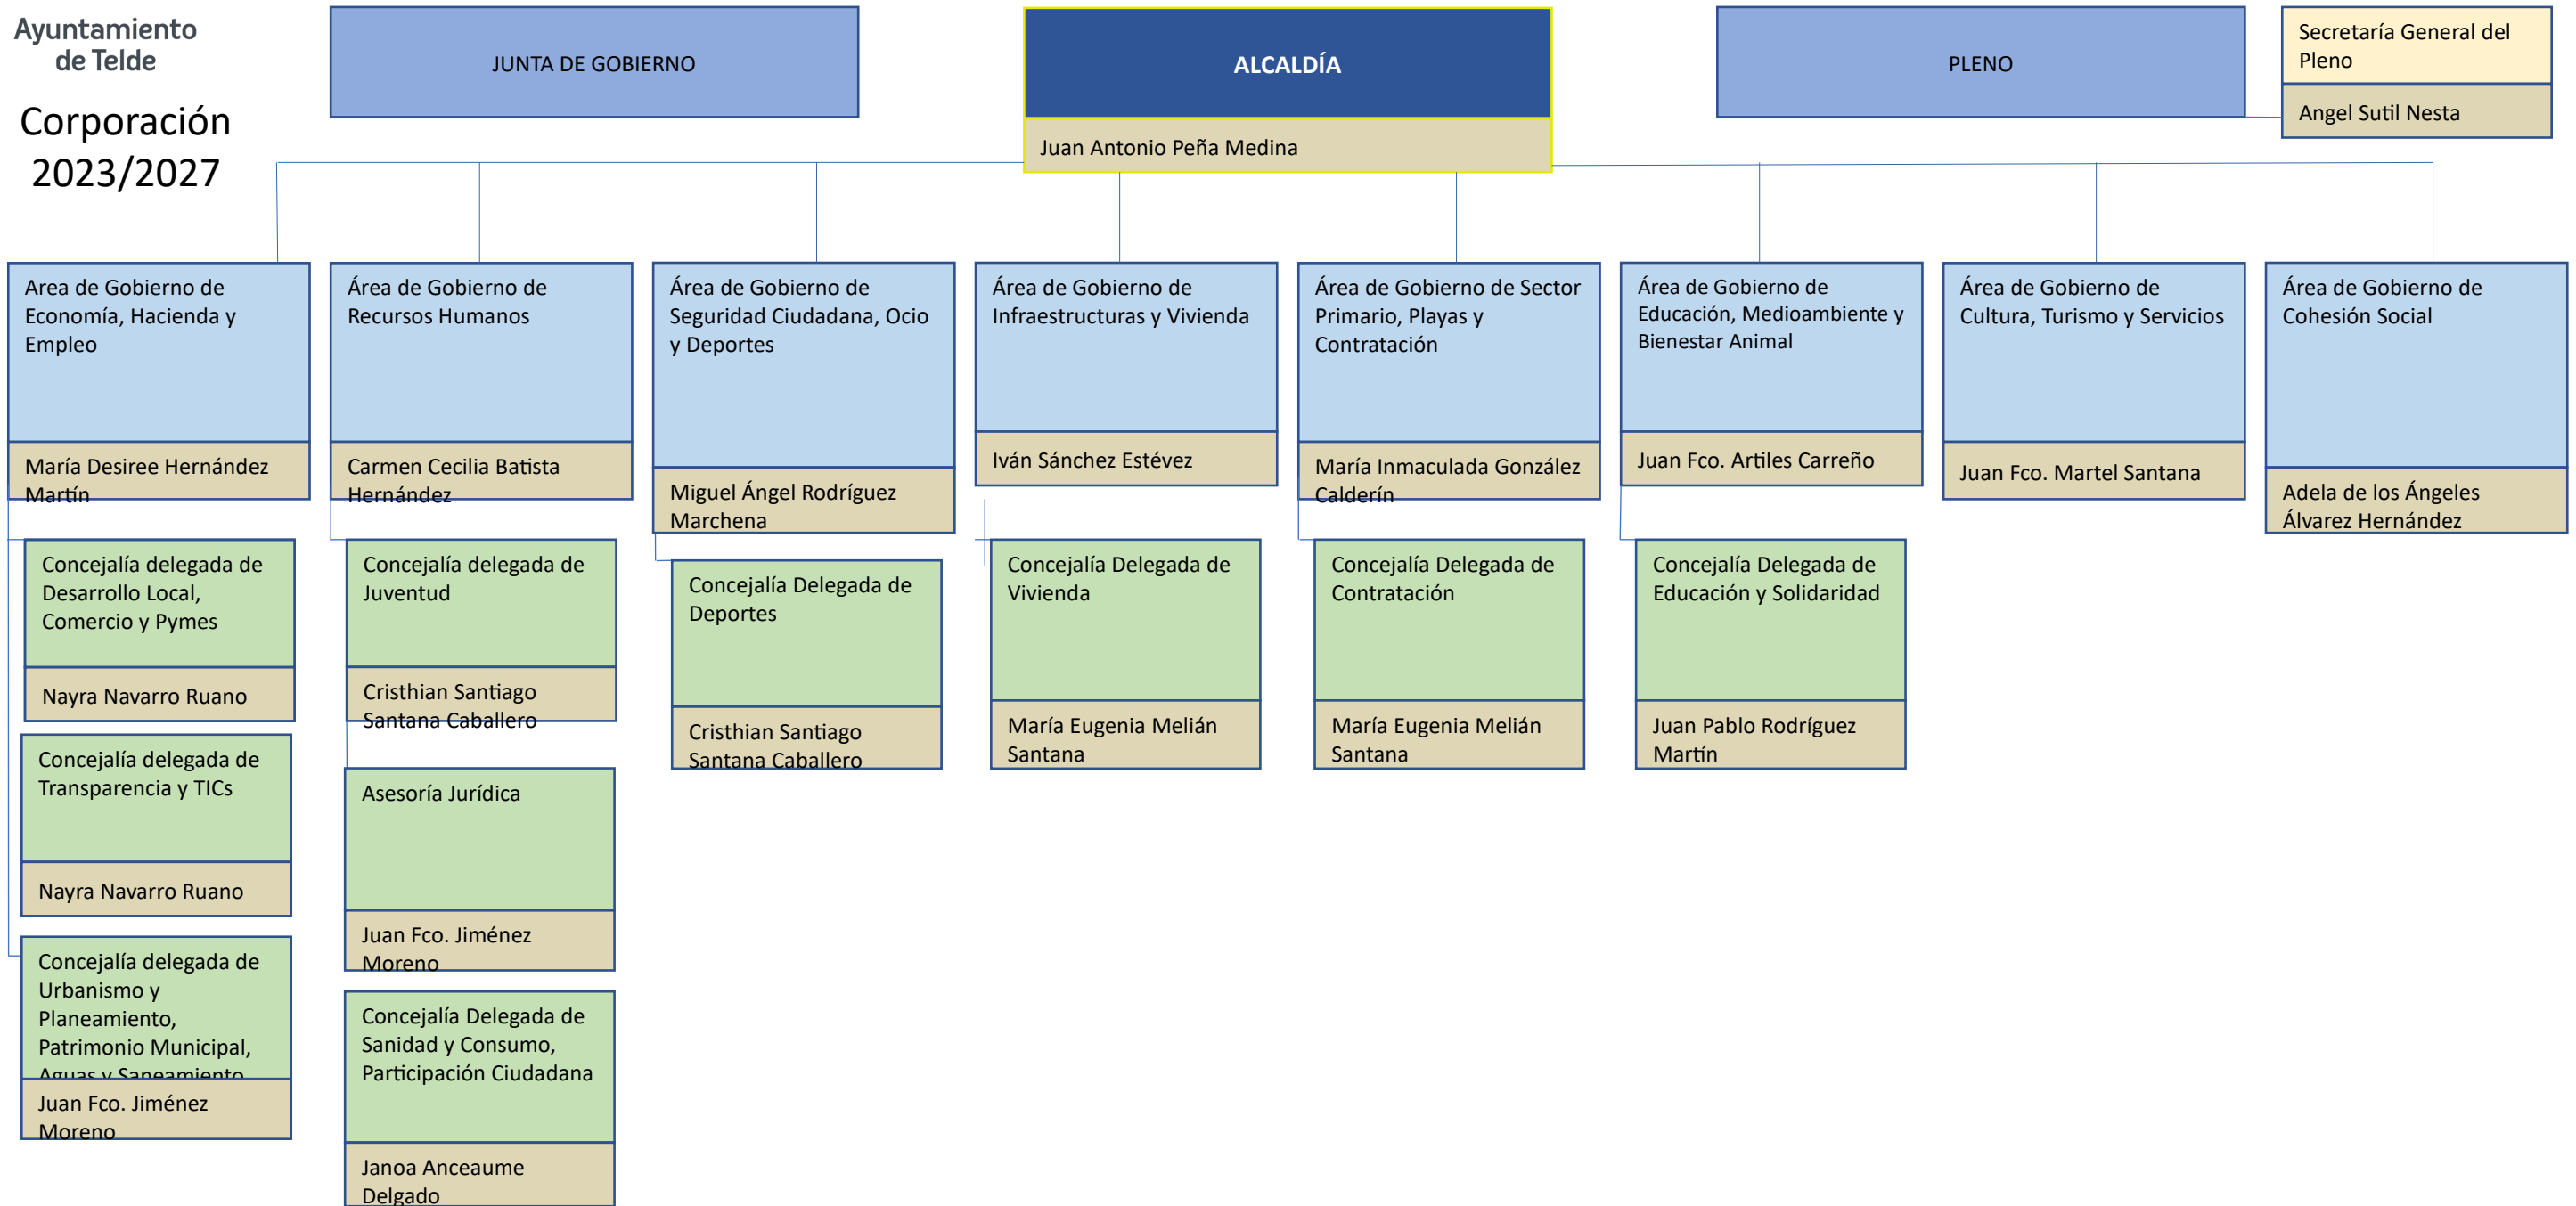

Ayuntamiento de Telde

Corporación 2023/2027

ESTRUCTURA ORGÁNICA DEL AYUNTAMIENTO DE TELDE

Ayuntamiento
de Telde

Corporación
2023/2027

ESTRUCTURA ORGÁNICA DEL AYUNTAMIENTO DE TELDE

Area de Gobierno de Economía, Hacienda y Empleo

Ayuntamiento
de Telde

Corporación
2023/2027

ESTRUCTURA ORGÁNICA DEL AYUNTAMIENTO DE TELDE

Area de Gobierno de Recursos Humanos

Ayuntamiento
de Telde

Corporación
2023/2027

ESTRUCTURA ORGÁNICA DEL AYUNTAMIENTO DE TELDE

Area de Gobierno de Seguridad Ciudadana, Ocio y Deportes

Ayuntamiento
de Telde

Corporación
2023/2027

ESTRUCTURA ORGÁNICA DEL AYUNTAMIENTO DE TELDE

Area de Gobierno de Infraestructuras y Vivienda

Ayuntamiento
de Telde

Corporación
2023/2027

ESTRUCTURA ORGÁNICA DEL AYUNTAMIENTO DE TELDE

Area de Gobierno de Cohesión Social